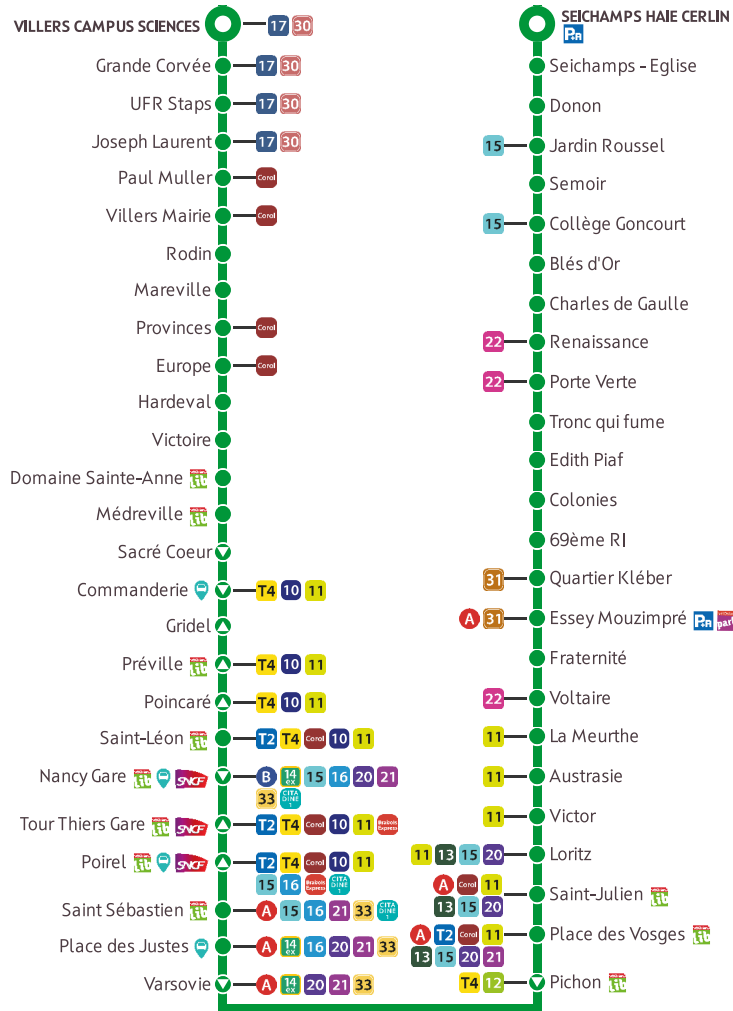

VILLERS Campus Sciences ↔ SEICHAMPS Haie Cerlin

VOTRE TITRE DE TRANSPORT SUR VOTRE TÉLÉPHONE

Achetez et validez votre titre de transport avec votre smartphone grâce à l'application Mybus.

MERCI DE VALIDER

La validation est obligatoire à chaque montée, y compris en correspondance, même avec un abonnement.

- Des arrivées garanties à 4h45*, 5h15 et 6h
- Aux arrêts Vélodrome, Place des Vosges et Gare SNCF de Nancy
- Aux pôles médicaux de Gentilly, du CHU Brabois, de l'Hôpital Central, l'EPHAD le Gentilé, la Maison Hospitalière Saint-Charles et le FAM Les Charmilles
- Réservation avant 19h au plus tard la veille du départ au 03 57 54 11 15
- Tous les jours toute l'année
- *Sauf gare SNCF

- Des départs de Nancy Centre à 21h30, 22h30, 23h30 et 00h30, vers toutes les communes de la Métropole
- Tous les jours, toute l'année, sans réservation

Les arrêts sont aménagés PMR, sauf s'ils sont suivis d'un de ces symboles :

Ces arrêts ne sont pas aménagés PMR dans les 2 sens

Ces arrêts ne sont pas aménagés PMR dans le sens indiqué

VéloOstan'Lib Autopartage Citiz Gare Parking relais VéloOstan'Park

T3

PÉRIODE VERTE SEMAINE SCOLAIRE